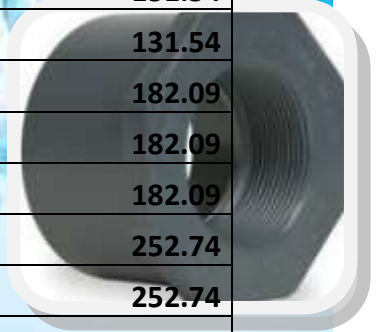

Teléfono: (01-55) 51-16-12-33 ó 38-73-04-96

Correo:hidraulicoselcerritosa@hotmail.com