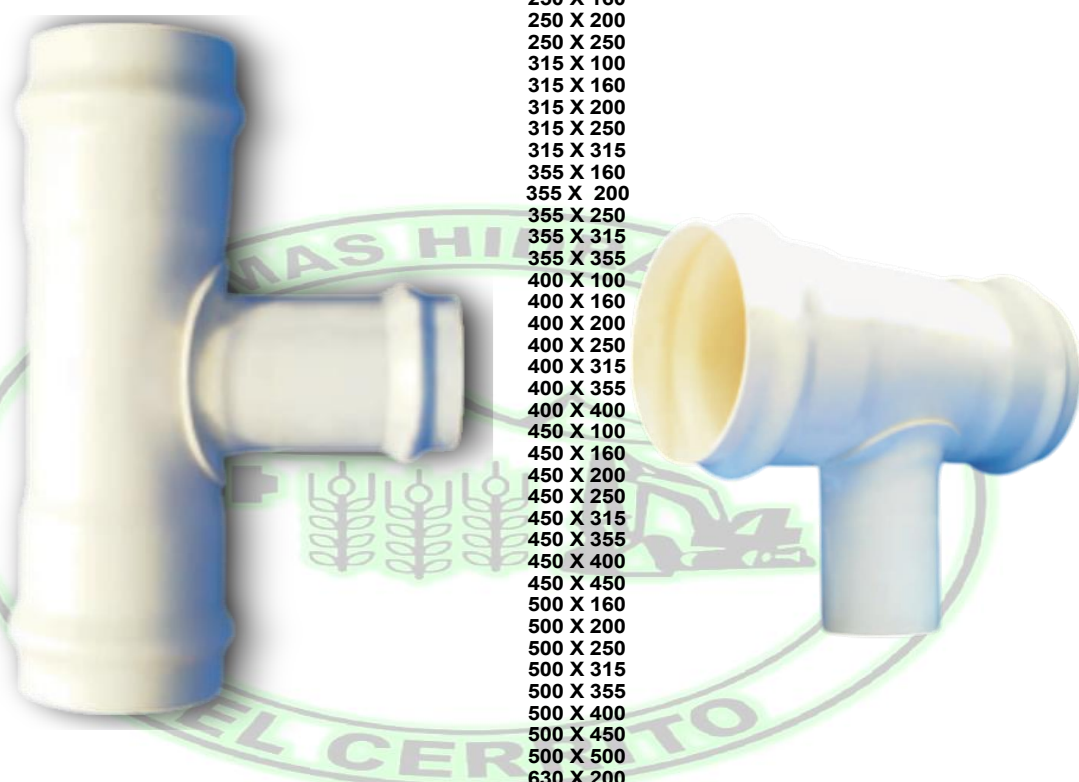

TUBERÍA Y CONEXIONES SISTEMA METRICO

CLASE 5-CLASE 7-CLASE 10

TEE HID. ANG- C/ 3 CAMP. METR. METR.				TEE HID. ANG. CON CAMPANA. METR. METR.			
MEDIDA (MM)	CLASE 5	CLASE 7	CLASE 10	MEDIDA (MM)	CLASE 5	CLASE 7	CLASE 10
100 X 100				100 X 100			
160 X 100				160 X 100			
160 X 160				160 X 160			
200 X 100				200 X 100			
200 X 160				200 X 160			
200 X 200				200 X 200			
250 X 100				250 X 100			
250 X 160				250 X 160			
250 X 200				250 X 200			
250 X 250				250 X 250			
314 X 100				315 X 100			
315 X 160				315 X 160			
315 X 200				315 X 200			
315 X 250				315 X 250			
315 X 315				315 X 315			
355 X 160				355 X 160			
355 X 200				355 X 200			
355 X 250				355 X 250			
355 X 315				355 X 315			
355 X 355				355 X 355			
400 X 100				400 X 100			
400 X 160				400 X 160			
400 X 200				400 X 200			
400 X 250				400 X 250			
400 X 315				400 X 315			
400 X 355				400 X 355			
400 X 400				400 X 400			
450 X 100				450 X 100			
450 X 160				450 X 160			
450 X 200				450 X 200			
450 X 250				450 X 250			
450 X 315				450 X 315			
450 X 355				450 X 355			
450 X 400				450 X 400			
450 X 450				450 X 450			
500 X 100				500 X 100			
500 X 160				500 X 160			
500 X 200				500 X 200			
500 X 250				500 X 250			
500 X 315				500 X 315			
500 X 355				500 X 355			
500 X 400				500 X 400			
500 X 450				500 X 450			
500 X 500				500 X 500			
630 X 200				630 X 200			
630 X 250				630 X 250			
630 X 315				630 X 315			
630 X 355				630 X 355			
630 X 400				630 X 400			
630 X 450				630 X 450			
630 X 500				630 X 500			
630 X 630				630 X 630			

Matriz: Calle Ignacio Zaragoza MZ 13 LT 15 Col. Lomas de Atzolco, Ecatepec, Edo de México C.P.55080

TEL: 55 5116-1233/3873-0496 www.hidraulicoselcerrito.com

Email: hidraulicoselcerritosa@hotmail.com